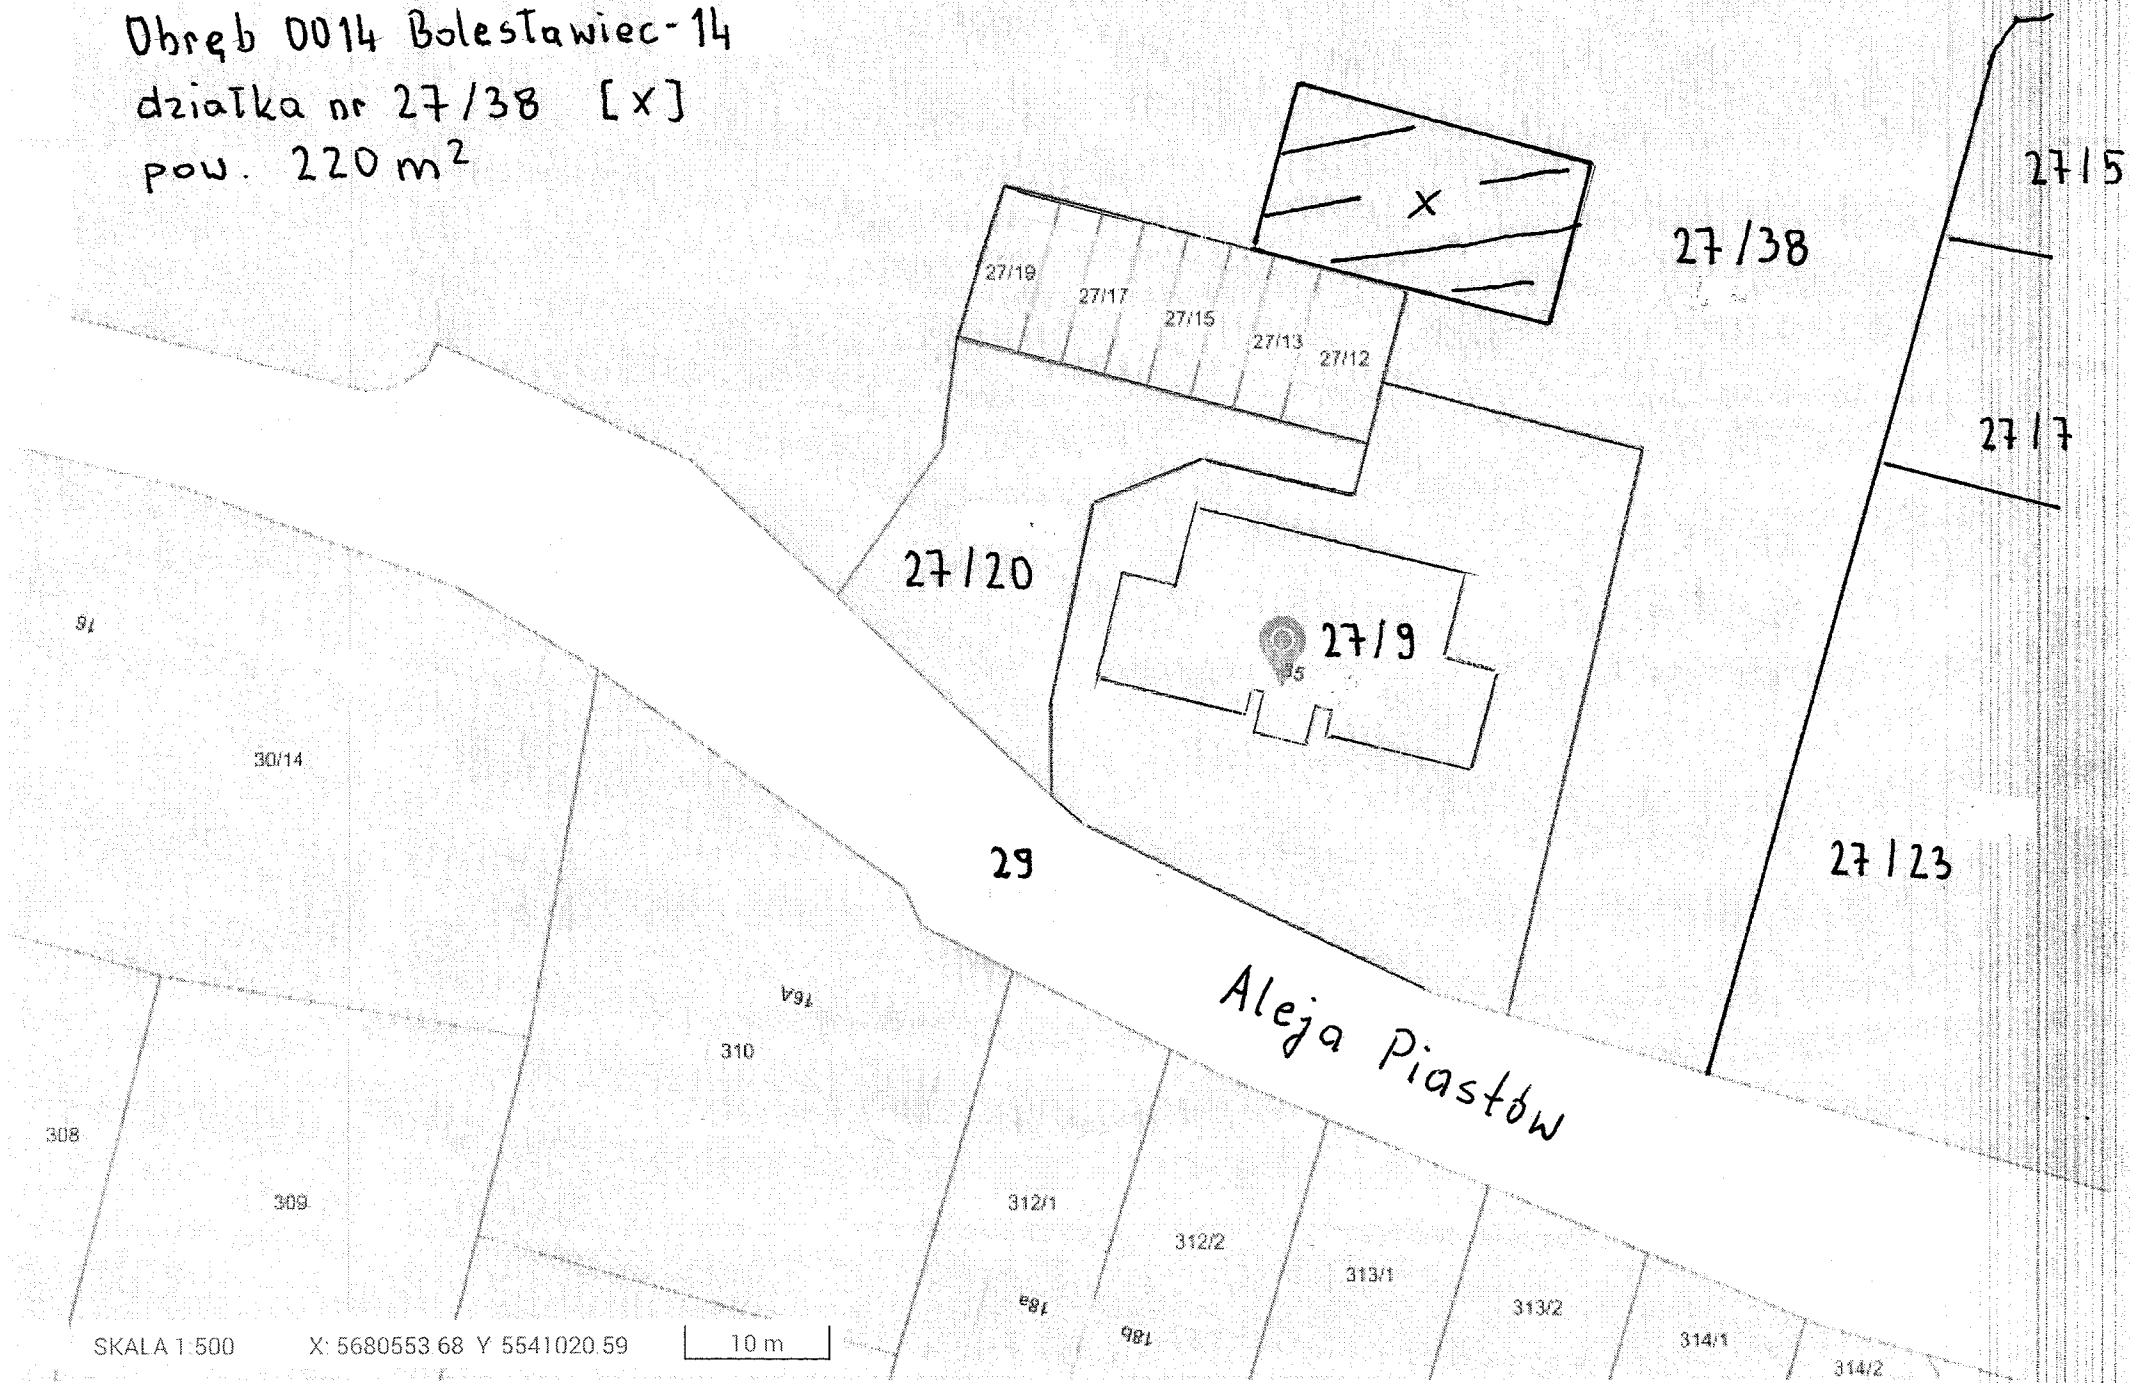

Obręb 0014 Bolesławiec-14  
działka nr 27/38 [x]  
pow. 220 m<sup>2</sup>

SKALA 1:500 X: 5680553 68 Y 5541020 59

10 m